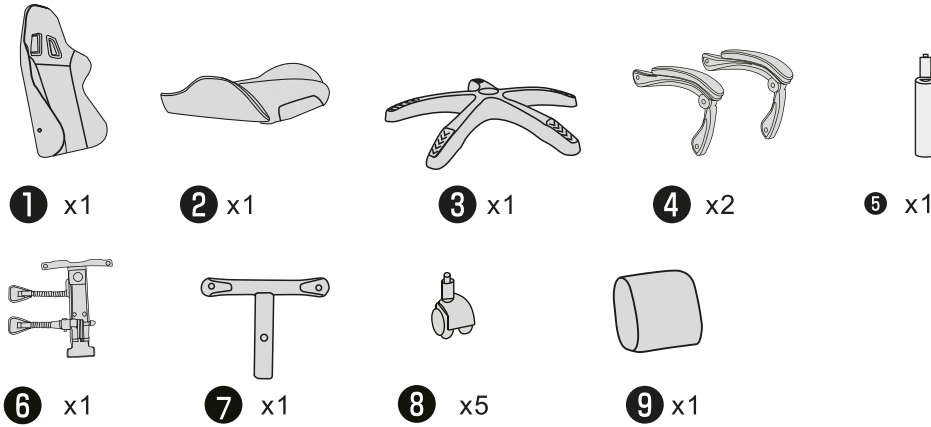

GEM GAMING CHAIR

ASSEMBLY / MONTAGE / ASAMBLEA / MONTAGE / MONTAGE / CONJUNTO / ASSEMBLAGIO

⌋ 11	M6*25x6
⌋ 12	M6*35x1
⌋ 13	M8*35x4
○ 14	x4
└ 15	x1